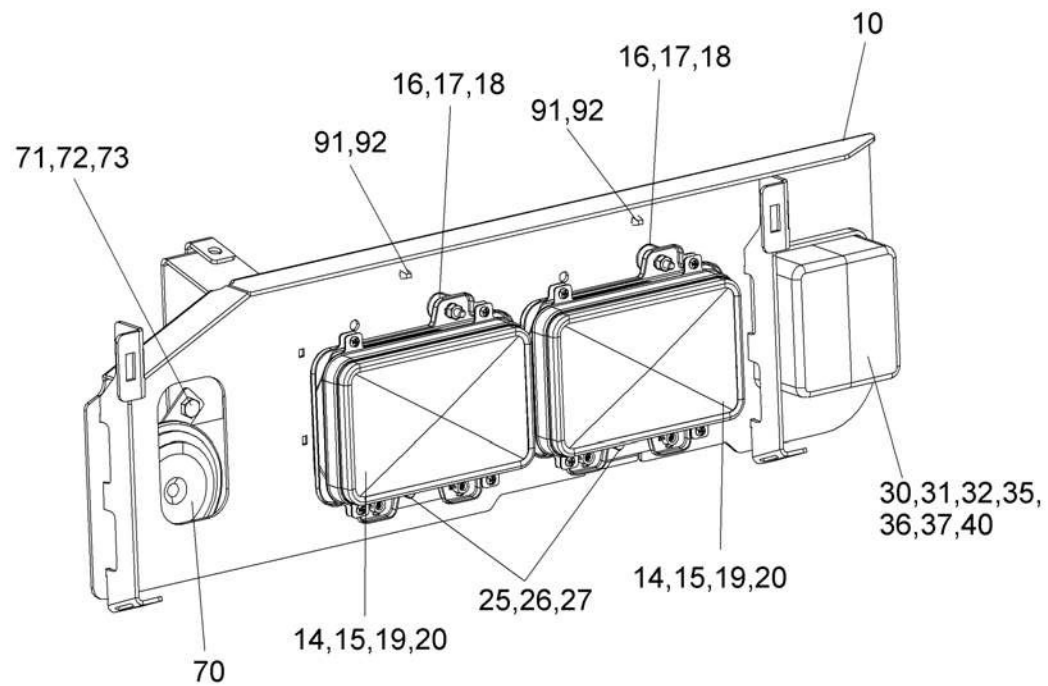

LIGHTING SUPPORTER ASSY left  
BELEUCHTUNGSTRÄGER KPL links  
SUPPORT D ECLAIRAGE CPL a gauche

from No / up to No

Figure  
Bild 99707748936  
Figure

**TADANO**  
1748-03

without illustration ohne bildliche Darstellung sans illustration
90